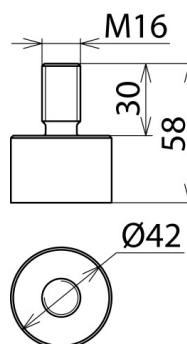

AS SCHW M16 30 (755 501)

- À souder ou visser, pour le raccordement côté terre de pièces de raccordement avec écrou papillon ou vis à oreilles.

Illustrations sans engagement

Illustrations sans engagement

Type	AS SCHW M16 30
Référence	755 501
Dimensions	M16 x 30 mm
Norme	DIN VDE 0683-100 (EN/CEI 61230) et DIN 48088-5
Matériau	St/gal Zn
Poids	298 g
Numéro tarifaire (Nomenclature Combinée EU)	85359000
GTIN (Numéro EAN)	4013364003934
UC	1 pièce(s)