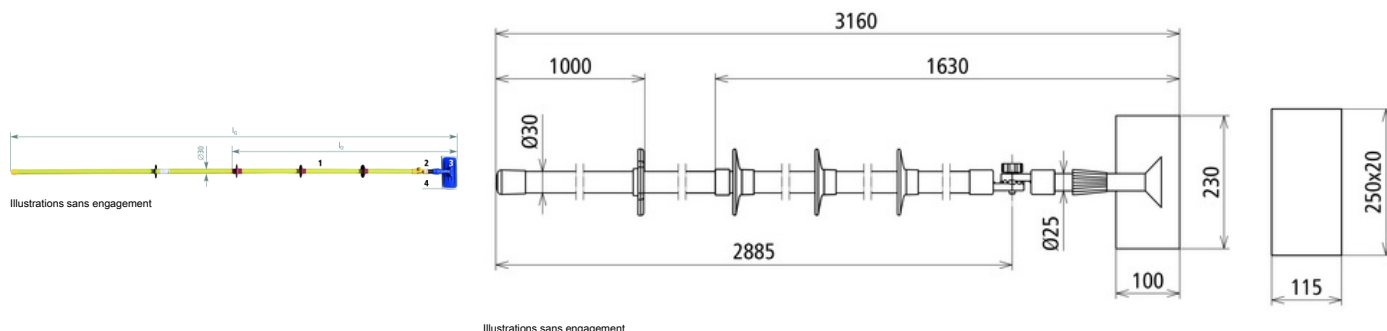

IS 25 ZK RK 3160 (766 340)

- Protection contre le contact avec des parties active (ligne aérienne)
- Plusieurs angles d'inclinaisons de la tête

Lot de perches isolantes pour nettoyer les fenêtres d'observation de Locomotives électriques

| Type | IS 25 ZK RK 3160 |
|---|---|
| Référence | 766 340 |
| Tension nominale AC (U_N) | jusqu'à 25 kV |
| Tension nominale DC (U_N) | jusqu'à 7,5 kV |
| Longueur totale (l_G) | 3160 mm |
| Profondeur (l_D) | 1630 mm |
| Norme | Test contre la pluie selon la norme EN/CEI 61243-1) |
| Poids | 3 kg |
| Numéro tarifaire (Nomenclature Combinée EU) | 82055980 |
| GTIN (Numéro EAN) | 4013364125056 |
| UC | 1 pièce(s) |

Pour L'intégration des progrès de la technique, nous réservons la possibilité d'effectuer des modifications de forme, de caractéristique et des dimensions, poids et matériaux. Les illustrations sont données sans engagement.