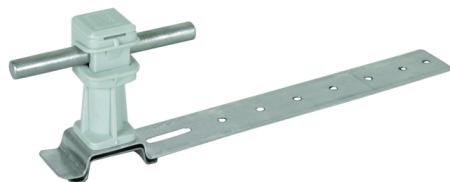

## DLH DS 8 H36 L205 GR AL (204 170)

Illustrations sans engagement

Type	DLH DS 8 H36 L205 GR AL
Référence	204 170
Matériau - support pour conducteurs de toiture	Al
Longueur - entretoise (l1)	205 mm
Hauteur totale - support conducteur	36 mm
Matériau - support conducteur	matière plastique
Couleur - support conducteur	gris •
Support conducteur rd	8 mm
Type - support conducteur	DEHNsnap
Guidage du conducteur	libre
Fixation	adaptation facile aux rainures
Toit	en tuiles
Filetage intérieur	M8
Poids	40 g
Numéro tarifaire (Nomenclature Combinée EU)	85389099
GTIN (Numéro EAN)	4013364072435
UC	50 pièce(s)