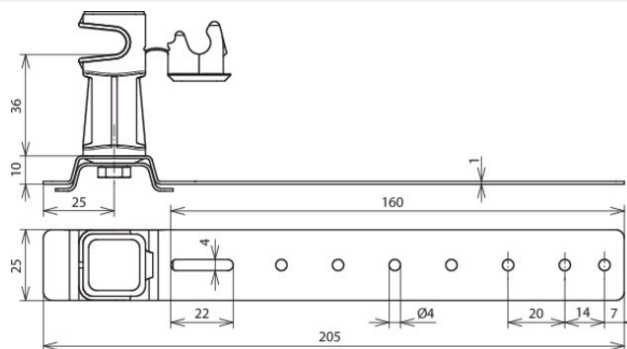

## DLH DS 8 H36 L205 GR AL (204 170)

Illustrations sans engagement

Type	DLH DS 8 H36 L205 GR AL
Référence	204 170
Matériau - support pour conducteurs de toiture	Al
Longueur - entretoise (l1)	205 mm
Hauteur totale - support conducteur	36 mm
Matériau - support conducteur	matière plastique
Couleur - support conducteur	gris •
Support conducteur rd	8 mm
Type - support conducteur	DEHNsnap
Guidage du conducteur	libre
Fixation	adaptation facile aux rainures
Toit	en tuiles
Filetage intérieur	M8
Poids	40 g
Numéro tarifaire (Nomenclature Combinée EU)	85389099
GTIN (Numéro EAN)	4013364072435
UC	50 pièce(s)

Pour L'intégration des progrès de la technique, nous réservons la possibilité d'effectuer des modifications de forme, de caractéristique et des dimensions, poids et matériaux. Les illustrations sont données sans engagement.