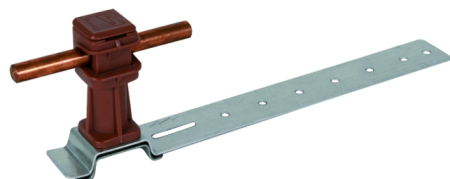

DLH DS 8 H36 L205 BR AL (204 171)

Illustrations sans engagement

| Type | DLH DS 8 H36 L205 BR AL |
|--|--------------------------------|
| Référence | 204 171 |
| Matériau - support pour conducteurs de toiture | Al |
| Longueur - entretoise (l1) | 205 mm |
| Hauteur totale - support conducteur | 36 mm |
| Matériau - support conducteur | matière plastique |
| Couleur - support conducteur | marron ● |
| Support conducteur rd | 8 mm |
| Type - support conducteur | DEHNsnap |
| Guidage du conducteur | libre |
| Fixation | adaptation facile aux rainures |
| Toit | en tuiles |
| Filetage intérieur | M6 |
| Poids | 38 g |
| Numéro tarifaire (Nomenclature Combinée EU) | 85389099 |
| GTIN (Numéro EAN) | 4013364073708 |
| UC | 50 pièce(s) |