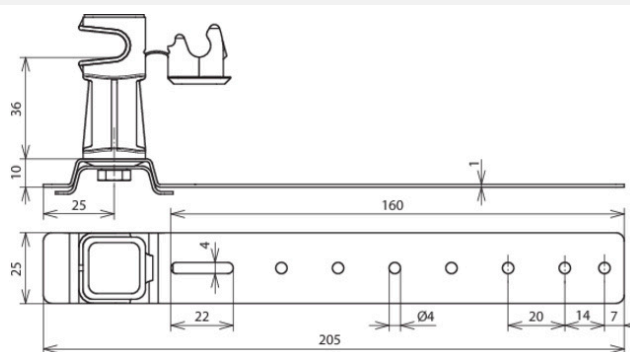

DLH DS 8 H36 L205 BR AL (204 171)

Illustrations sans engagement

| Type | DLH DS 8 H36 L205 BR AL |
|--|--------------------------------|
| Référence | 204 171 |
| Matériau - support pour conducteurs de toiture | Al |
| Longueur - entretoise (l1) | 205 mm |
| Hauteur totale - support conducteur | 36 mm |
| Matériau - support conducteur | matière plastique |
| Couleur - support conducteur | marron ● |
| Support conducteur rd | 8 mm |
| Type - support conducteur | DEHNsnap |
| Guidage du conducteur | libre |
| Fixation | adaptation facile aux rainures |
| Toit | en tuiles |
| Filetage intérieur | M6 |
| Poids | 38 g |
| Numéro tarifaire (Nomenclature Combinée EU) | 85389099 |
| GTIN (Numéro EAN) | 4013364073708 |
| UC | 50 pièce(s) |

Pour L'intégration des progrès de la technique, nous réservons la possibilité d'effectuer des modifications de forme, de caractéristique et des dimensions, poids et matériaux. Les illustrations sont données sans engagement.