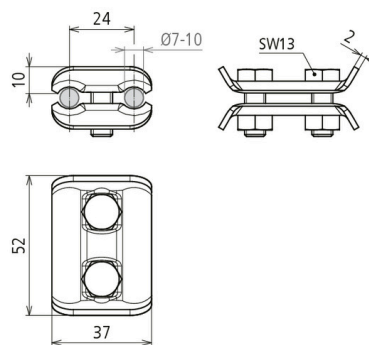

PV 7.10 SKM8X20 CU (307 007)

Illustrations sans engagement

Arrangement:

Type	PV 7.10 SKM8X20 CU
Référence	307 007
Matériau - borne	Cu
Plage de serrage rd/rd	7-10 mm
Plage de serrage (multi-brins / câble)	16-95 mm ²
Vis	M8 x 20 mm
Matériau - vis / écrou	INOX
Tenue au courant de foudre (10/350 µs)	^{*)}
Normes	NF EN 62561-1
Poids	104 g
Numéro tarifaire (Nomenclature Combinée EU)	85359000
GTIN (Numéro EAN)	4013364024168
UC	50 pièce(s)

^{*)} Pour l'affectation exacte, voir le certificat de contrôle.

Pour l'intégration des progrès de la technique, nous réservons la possibilité d'effectuer des modifications de forme, de caractéristique et des dimensions, poids et matériaux. Les illustrations sont données sans engagement.