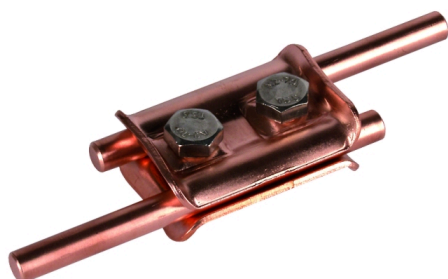

PV 7.10 SKM8X20 CU (307 007)

Illustrations sans engagement

Arrangement:

Type	PV 7.10 SKM8X20 CU
Référence	307 007
Matériau - borne	Cu
Plage de serrage rd/rd	7-10 mm
Plage de serrage (multi-brins / câble)	16-95 mm ²
Vis	M8 x 20 mm
Matériau - vis / écrou	INOX
Tenue au courant de foudre (10/350 µs)	^{*)}
Normes	NF EN 62561-1
Poids	104 g
Numéro tarifaire (Nomenclature Combinée EU)	85359000
GTIN (Numéro EAN)	4013364024168
UC	50 pièce(s)