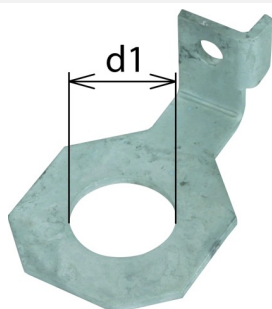

AB EXFS IF1 W 11 (923 311)

Type	AB EXFS IF1 W 11
Référence	923 311
Version	coudée
Matériau	St/tZn
Diamètre d1 max.	11mm
Poids	104.93 g
Numéro tarifaire (Nomenclature Combinée EU)	85369095
GTIN (Numéro EAN)	4013364150775
UC	1 pièce(s)