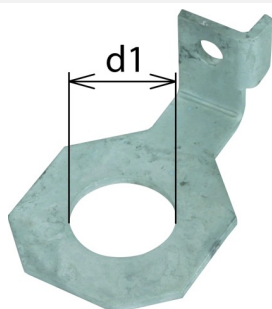

AB EXFS IF1 W 14 (923 314)

Type	AB EXFS IF1 W 14
Référence	923 314
Version	coudée
Matériau	St/tZn
Diamètre d1 max.	14mm
Poids	103 g
Numéro tarifaire (Nomenclature Combinée EU)	85369095
GTIN (Numéro EAN)	4013364150782
UC	1 pièce(s)