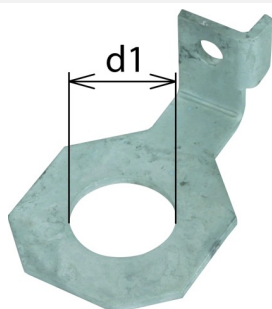

AB EXFS IF1 W 22 (923 322)

Type	AB EXFS IF1 W 22
Référence	923 322
Version	coudée
Matériau	St/tZn
Diamètre d1 max.	22mm
Poids	96 g
Numéro tarifaire (Nomenclature Combinée EU)	85369095
GTIN (Numéro EAN)	4013364150805
UC	1 pièce(s)