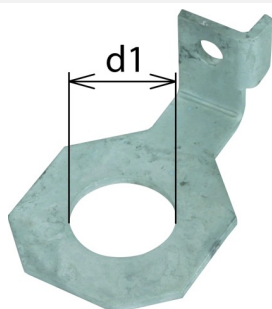

## AB EXFS IF1 W 26 (923 326)

Type	AB EXFS IF1 W 26
Référence	923 326
Version	coudée
Matériau	St/tZn
Diamètre d1 max.	26mm
Poids	91 g
Numéro tarifaire (Nomenclature Combinée EU)	85369095
GTIN (Numéro EAN)	4013364150812
UC	1 pièce(s)