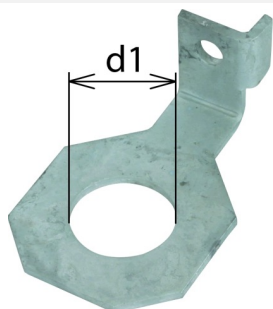

## AB EXFS IF1 W 30 (923 330)

| Type  | AB EXFS IF1 W 30 |
|---|------------------|
| Référence                                   | 923 330          |
| Version                                     | coudée           |
| Matériau                                    | St/tZn           |
| Diamètre d1 max.                            | 30mm             |
| Poids                                       | 178 g            |
| Numéro tarifaire (Nomenclature Combinée EU) | 85369095         |
| GTIN (Numéro EAN)                           | 4013364150829    |
| UC  | 1 pièce(s)       |