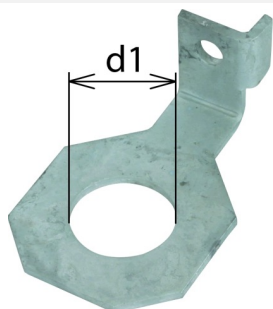

AB EXFS IF1 W 39 (923 339)

Type	AB EXFS IF1 W 39
Référence	923 339
Version	coudée
Matériau	St/tZn
Diamètre d1 max.	39mm
Poids	159 g
Numéro tarifaire (Nomenclature Combinée EU)	85369095
GTIN (Numéro EAN)	4013364150850
UC	1 pièce(s)