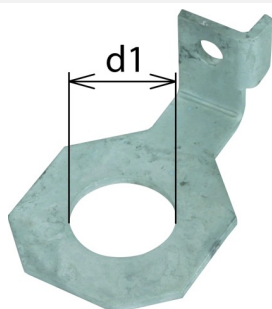

AB EXFS IF1 W 48 (923 348)

Type	AB EXFS IF1 W 48
Référence	923 348
Version	coudée
Matériau	St/tZn
Diamètre d1 max.	48mm
Poids	144 g
Numéro tarifaire (Nomenclature Combinée EU)	85369095
GTIN (Numéro EAN)	4013364150874
UC	1 pièce(s)