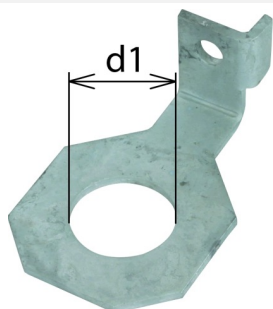

AB EXFS IF1 W 56 (923 356)

Type	AB EXFS IF1 W 56
Référence	923 356
Version	coudée
Matériau	St/tZn
Diamètre d1 max.	56mm
Poids	262 g
Numéro tarifaire (Nomenclature Combinée EU)	85369095
GTIN (Numéro EAN)	4013364150881
UC	1 pièce(s)