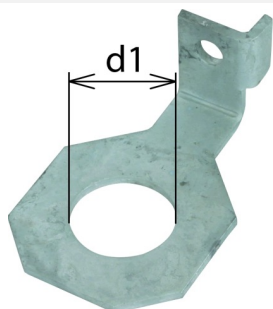

## AB EXFS IF1 W 62 (923 362)

Type	AB EXFS IF1 W 62
Référence	923 362
Version	coudée
Matériau	St/tZn
Diamètre d1 max.	62mm
Poids	244 g
Numéro tarifaire (Nomenclature Combinée EU)	85369095
GTIN (Numéro EAN)	4013364150898
UC	1 pièce(s)