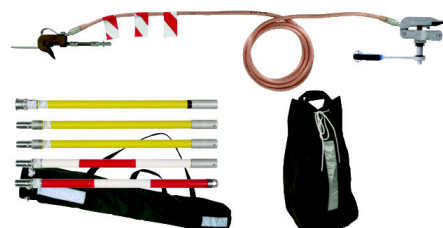

BEV OL NPF PKW R (750 216)

Illustrations sans engagement

Illustrations sans engagement

Set – Bestückung:		
Typ	Art.-Nr.	Pos.-Nr.
Ausführung Knebel (K) oder Ratsche (R)		
EKV R 50 8500	2x 751 087	1+5+7
EST SQL RW 4855 TA	1x 769 515	14
STT 55 27 30	1x 785 111	17

Type	BEV OL NPF PKW R
Référence	750 216
Version	Cliquet
Câble	unipolaire
Section du câble - côté conducteur	50 mm ²
Section du câble - côté terre	50 mm ²
Longueur - câble unipolaire	8500 mm
Entièrement isolé	non
Longueur - câble	8500 mm
Norme	DIN VDE 0683-100 (EN/CEI 61230)
Courant de court-circuit max. I _k 0,06 s	32,0 kA
N° de dessin DB	3 Ebgw 01.67
Poids	26,58 kg
Numéro tarifaire (Nomenclature Combinée EU)	85359000
GTIN (Numéro EAN)	4013364157255
UC	1 pièce(s)