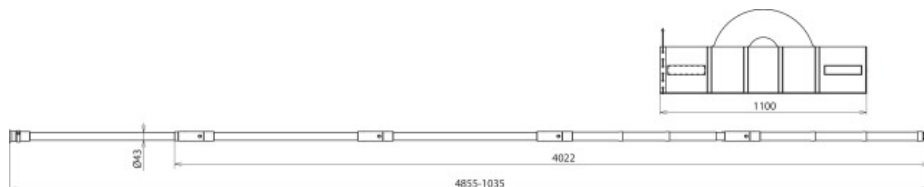

EST SQL RW 4855 TA (769 515)

- Tiges de mise à la terre - Set, 6 pièces
- Pour une utilisation en extérieur
- Accouplement à cône en aluminium robuste
- Convient exclusivement pour la phase et les pinces avec une longue tige de broche T

Illustrations sans engagement

Type	EST SQL RW 4855 TA
Référence	769 515
Longueur totale ($l_{G \max}$ / $l_{G \min}$)	4855 / 1035 mm
Charge admissible max. - tête de la perche ($l_{G \max}$ / $l_{G \min}$)	8 / 13 kg
N° de dessin DB	3 Ebgw 01.68-1
Matériau - tube isolant	polyester renforcé de fibres de verre
Type - embout	Œillet, Al / caoutchouc
Norme	DIN VDE 0683-100 (EN/CEI 61230)
Température d'utilisation	-25 °C ... +55 °C
Poids	6,01 kg
Numéro tarifaire (Nomenclature Combinée EU)	82055980
GTIN (Numéro EAN)	4013364157361
UC	1 pièce(s)