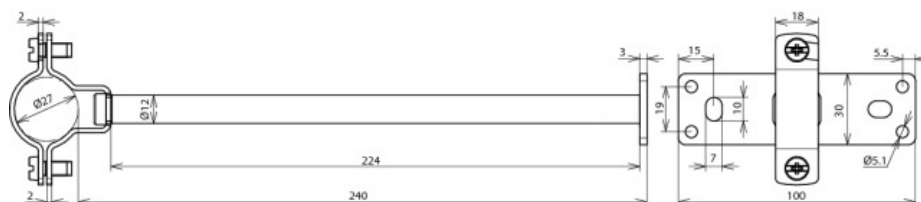

LH ZS 27 EX W240 BP V2A (275 451)

Illustrations sans engagement

Type	LH ZS 27 EX W240 BP V2A
Référence	275 451
Matériau	INOX
Support conducteur - logement rd	27 mm
Distance au mur	240 mm
Fixation	[4x] Ø5,1 / [2x] 7 x 10 mm
Vis	⚙ M6 x 14 mm
Matériau - vis	INOX
Guidage du conducteur	fixe
Filetage intérieur	M8
Normes	IEC/TS 62561-8
Poids	273 g
Numéro tarifaire (Nomenclature Combinée EU)	85389099
GTIN (Numéro EAN)	4013364244498
UC	10 pièce(s)

Pour l'intégration des progrès de la technique, nous réservons la possibilité d'effectuer des modifications de forme, de caractéristique et des dimensions, poids et matériaux. Les illustrations sont données sans engagement.