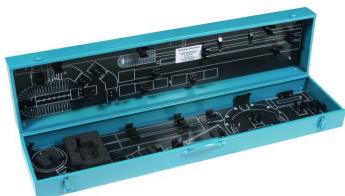

KKL TRS MS (785 301)

Mallette en PRV, vide, avec clips et inserts de fond et de couvercle imprimés. Pièce séparée pour set de nettoyage MS.

Type	KKL TRS MS
Référence	785 301
Couleur	bleu
Dimensions	1260 * 305 * 205mm
Poids	6 kg
Numéro tarifaire (Nomenclature Combinée EU)	42021250
GTIN (Numéro EAN)	4013364106246
UC	1 pièce(s)