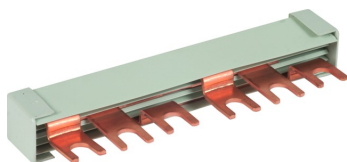

NEW MVS 3 6 6 (900 595)

Type	MVS 3 6 6
Référence	900 595
Version	triphasé
Pôles	6
Longueur totale max.	6modules
Section nominale	16mm ²
Poids	57.5 g
Numéro tarifaire (Nomenclature Combinée EU)	85369001
GTIN (Numéro EAN)	4013364078208
UC	1 pièce(s)