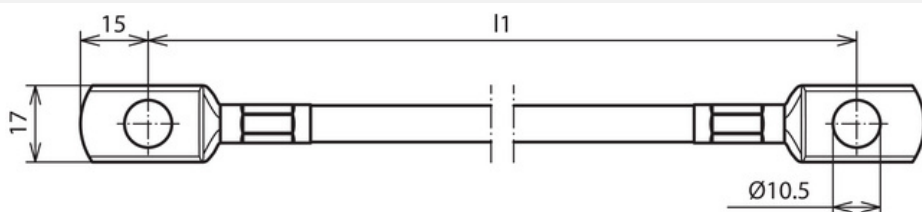

## UEBS 16 L... B10.5 CU SW OD (377 316)

Illustrations sans engagement

Type	UEBS 16 L... B10.5 CU SW OD
Référence	377 316
Longueur (l1)	200 - 1500 mm <sup>*)</sup>
Matériau - cosse de câble	Cu/gal (Ni)Sn
Matériau - câble	Cu
Câble	H01N2-D
Section	16 mm <sup>2</sup>
Fixation	[2x] Ø10,5 mm
Remarque	Pour l'utilisation à l'extérieur
Isolant	PVC noir
Température d'utilisation	-20 °C ... +85 °C
Version - câble	flexible
Tenue au courant de foudre (10/350 µs)	
Normes	NF EN 62561-1
Poids	412 g
Numéro tarifaire (Nomenclature Combinée EU)	85359000
GTIN (Numéro EAN)	4013364522459
UC	1 pièce(s)

<sup>\*)</sup> Indiquer la longueur de câble lors de la commande (incréments de 50 mm)

Pour l'intégration des progrès de la technique, nous réservons la possibilité d'effectuer des modifications de forme, de caractéristique et des dimensions, poids et matériaux. Les illustrations sont données sans engagement.