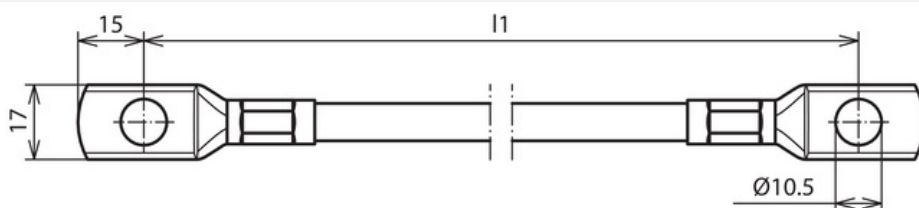

UEBS 25 L... B10.5 CU SW OD (377 325)

Illustrations sans engagement

Type	UEBS 25 L... B10.5 CU SW OD
Référence	377 325 <small>NEW</small>
Longueur (l1)	200 - 1500 mm ¹⁾
Matériau - cosse de câble	Cu/gal (Ni)Sn
Matériau - câble	Cu
Câble	H01N2-D
Section	25 mm ²
Fixation	[2x] Ø10,5 mm
Remarque	Pour l'utilisation à l'extérieur
Isolant	PVC noir
Température d'utilisation	-20 °C ... +85 °C
Version - câble	flexible
Tenue au courant de foudre (10/350 µs)	
Normes	NF EN 62561-1
Poids	559 g
Numéro tarifaire (Nomenclature Combinée EU)	85359000
GTIN (Numéro EAN)	4013364522466
UC	1 pièce(s)

¹⁾ Indiquer la longueur de câble lors de la commande (incréments de 50 mm)

Pour l'intégration des progrès de la technique, nous réservons la possibilité d'effectuer des modifications de forme, de caractéristique et des dimensions, poids et matériaux. Les illustrations sont données sans engagement.