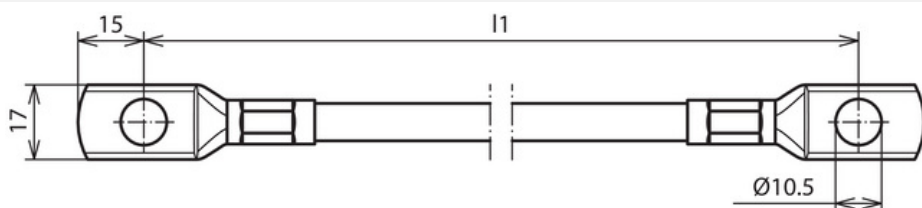

UEBS 25 L... B10.5 CU SW ID (377 225)

Illustrations sans engagement

Type	UEBS 25 L... B10.5 CU SW ID
Référence	377 225 ✓
Longueur (l1)	200 - 1500 mm ¹⁾
Matériau - cosse de câble	Cu/gal (Ni)Sn
Matériau - câble	Cu
Câble	H07V-K
Section	25 mm ²
Fixation	[2x] Ø10,5 mm
Remarque	Pour une utilisation à l'intérieur
Isolant	PVC noir
Température d'utilisation	-30 °C ... +80 °C
Version - câble	flexible
Tenue au courant de foudre (10/350 µs)	
Normes	NF EN 62561-1
Poids	559 g
Numéro tarifaire (Nomenclature Combinée EU)	85359000
GTIN (Numéro EAN)	4013364494589
UC	1 pièce(s)

¹⁾ Indiquer la longueur de câble lors de la commande (incréments de 50 mm)

Pour l'intégration des progrès de la technique, nous réservons la possibilité d'effectuer des modifications de forme, de caractéristique et des dimensions, poids et matériaux. Les illustrations sont données sans engagement.