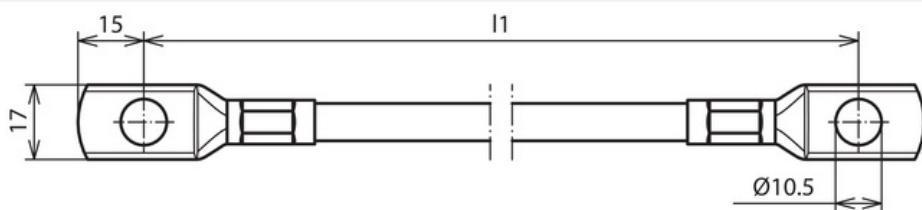

UEBS 25 L... B10.5 CU GNGE ID (377 226)

Illustrations sans engagement

Arrangement:

Type	UEBS 25 L... B10.5 CU GNGE ID
Référence	377 226 ✓
Longueur (l1)	200 - 1500 mm ¹⁾
Matériau - cosse de câble	Cu/gal (Ni)Sn
Matériau - câble	Cu
Câble	H07V-K
Section	25 mm ²
Fixation	[2x] Ø10,5 mm
Remarque	Pour une utilisation à l'intérieur
Isolant	PVC vert-jaune
Température d'utilisation	-30 °C ... +80 °C
Version - câble	flexible
Tenue au courant de foudre (10/350 µs)	IEC 61024
Normes	NF EN 62561-1
Poids	559 g
Numéro tarifaire (Nomenclature Combinée EU)	85359000
GTIN (Numéro EAN)	4013364494596
UC	1 pièce(s)

¹⁾ Indiquer la longueur de câble lors de la commande (incréments de 50 mm)

Pour l'intégration des progrès de la technique, nous réservons la possibilité d'effectuer des modifications de forme, de caractéristique et des dimensions, poids et matériaux. Les illustrations sont données sans engagement.