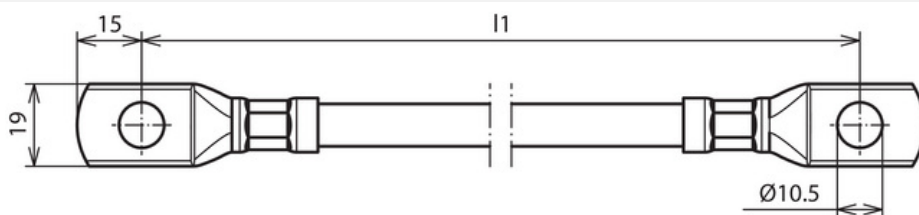

UEBS 35 L... B10.5 CU SW ID (377 235)

Illustrations sans engagement

Arrangement:

Type	UEBS 35 L... B10.5 CU SW ID
Référence	377 235 ✓
Longueur (l1)	200 - 1500 mm ¹⁾
Matériau - cosse de câble	Cu/gal (Ni)Sn
Matériau - câble	Cu
Câble	H07V-K
Section	35 mm ²
Fixation	[2x] Ø10,5 mm
Remarque	Pour une utilisation à l'intérieur
Isolant	PVC noir
Température d'utilisation	-30 °C ... +80 °C
Version - câble	flexible
Tenue au courant de foudre (10/350 µs)	100 kA
Normes	NF EN 62561-1
Poids	937 g
Numéro tarifaire (Nomenclature Combinée EU)	85359000
GTIN (Numéro EAN)	4013364494602
UC	1 pièce(s)

¹⁾ Indiquer la longueur de câble lors de la commande (incréments de 50 mm)

Pour l'intégration des progrès de la technique, nous réservons la possibilité d'effectuer des modifications de forme, de caractéristique et des dimensions, poids et matériaux. Les illustrations sont données sans engagement.