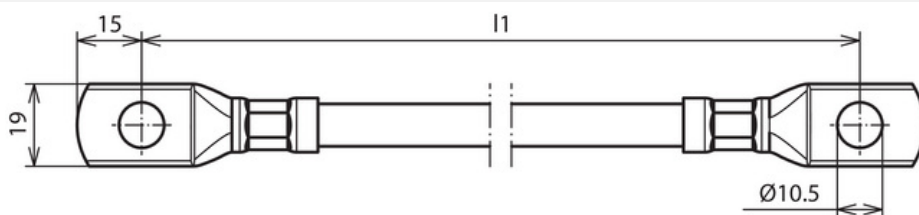

## UEBS 35 L... B10.5 CU GNGE ID (377 236)

Illustrations sans engagement

Arrangement:

| Type  | UEBS 35 L... B10.5 CU GNGE ID      |
|---|------------------------------------|
| Référence                                   | 377 236 ✓                          |
| Longueur (l1)                               | 200 - 1500 mm <sup>1)</sup>        |
| Matériau - cosse de câble                   | Cu/gal (Ni)Sn                      |
| Matériau - câble                            | Cu                                 |
| Câble                                       | H07V-K                             |
| Section                                     | 35 mm <sup>2</sup>                 |
| Fixation                                    | [2x] Ø10,5 mm                      |
| Remarque                                    | Pour une utilisation à l'intérieur |
| Isolant                                     | PVC vert-jaune                     |
| Température d'utilisation                   | -30 °C ... +80 °C                  |
| Version - câble                             | flexible                           |
| Tenue au courant de foudre (10/350 µs)      | 100 kA                             |
| Normes                                      | NF EN 62561-1                      |
| Poids                                       | 937 g                              |
| Numéro tarifaire (Nomenclature Combinée EU) | 85359000                           |
| GTIN (Numéro EAN)                           | 4013364494619                      |
| UC  | 1 pièce(s)                         |

<sup>1)</sup> Indiquer la longueur de câble lors de la commande (incréments de 50 mm)

Pour l'intégration des progrès de la technique, nous réservons la possibilité d'effectuer des modifications de forme, de caractéristique et des dimensions, poids et matériaux. Les illustrations sont données sans engagement.