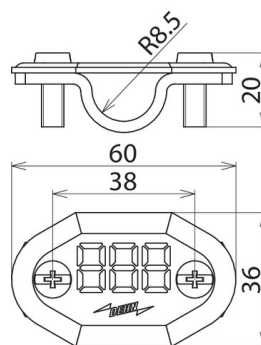

NS 16 7SEG AL (484 001)

Illustrations sans engagement

| Type | NS 16 7SEG AL |
|---|---------------|
| Référence | 484 001 |
| Matériau | Alu |
| Plage de serrage rd | 16 mm |
| Vis | ⚙️ M6 x 16 mm |
| Matériau - vis | INOX |
| Poids | 26 g |
| Numéro tarifaire (Nomenclature Combinée EU) | 83100000 |
| GTIN (Numéro EAN) | 4013364327313 |
| UC | 50 pièce(s) |