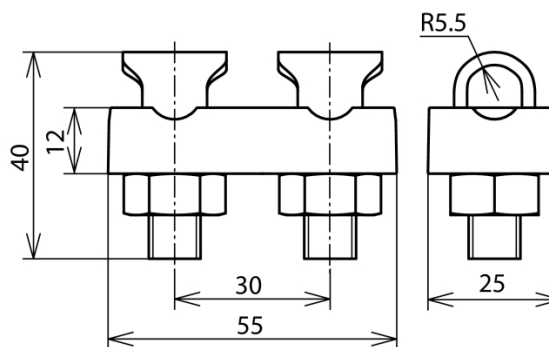

## KSV 2X7.10 STTZN (302 010)

Illustrations sans engagement

Arrangement:

Type	KSV 2X7.10 STTZN
Référence	302 010
Matériau - jonction KS	St/tZn
Matériau - borne	ZG
Plage de serrage rd	7-10 mm
Matériau - écrou	St/tZn
Vis	M10
Ecartement des vis	30 mm
Plaque	oui
Tenue au courant de foudre (10/350 µs)	100 kA /  50 kA *)
Normes	NF EN 62561-1
Poids	137 g
Numéro tarifaire (Nomenclature Combinée EU)	85359000
GTIN (Numéro EAN)	4013364134904
UC	50 pièce(s)

\*) Pour l'affectation exacte, voir le certificat de test

Pour l'intégration des progrès de la technique, nous réservons la possibilité d'effectuer des modifications de forme, de caractéristique et des dimensions, poids et matériaux. Les illustrations sont données sans engagement.