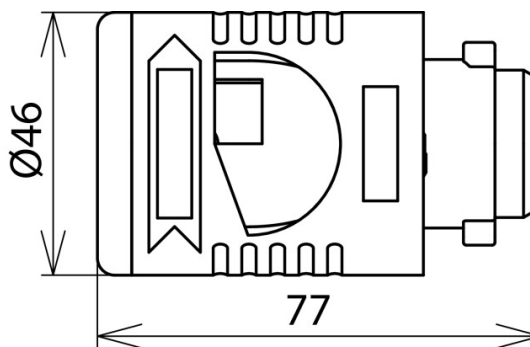

## HVI HEAD 20 (597 120)

Illustrations sans engagement

Version pour conducteurs HVI light, HVI light plus et HVI (lame).

Type	HVI HEAD 20
Référence	597 120
Diamètre Ø - conducteur	20 mm (si nécessaire, retirer l'enveloppe grise au préalable)
Matériau - pièce moulée	matière plastique
Matériau - lame	INOX
Couleur	noir • / rouge •
Dimension	77 x 46 mm
Poids	100 g
Numéro tarifaire (Nomenclature Combinée EU)	82055980
GTIN (Numéro EAN)	4013364142497
UC	1 pièce(s)

Pour L'intégration des progrès de la technique, nous réservons la possibilité d'effectuer des modifications de forme, de caractéristique et des dimensions, poids et matériaux. Les illustrations sont données sans engagement.