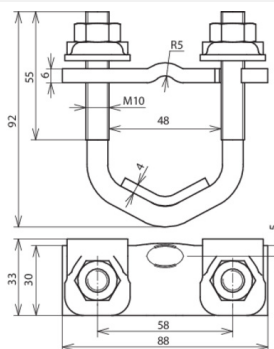

BVK 16.48 FL40 KB6.10 BSB STBL (308 046)

Illustrations sans engagement

Arrangement:

Type	BVK 16.48 FL40 KB6.10 BSB STBL
Référence	308 046
Matériau	St/nu
Plage de serrage rd/rd	(+/II) 16-48 / 6-10 mm
Plage de serrage rd/pl	(II) 16-48 / 30-40 mm
Vis	étrier fileté M10 x 48 mm
Matériau - vis	St/nu
Tenue au courant de foudre (10/350 µs)	50 kA *)
Normes	NF EN 62561-1
Courant de court-circuit (AC 50 Hz/DC) (1 s; ≤ 300 °C)	9,9 kA
Poids	288 g
Numéro tarifaire (Nomenclature Combinée EU)	85359000
GTIN (Numéro EAN)	4013364124462
UC	25 pièce(s)

*) Pour l'affectation exacte, voir le certificat de test.

Pour l'intégration des progrès de la technique, nous réservons la possibilité d'effectuer des modifications de forme, de caractéristique et des dimensions, poids et matériaux. Les illustrations sont données sans engagement.