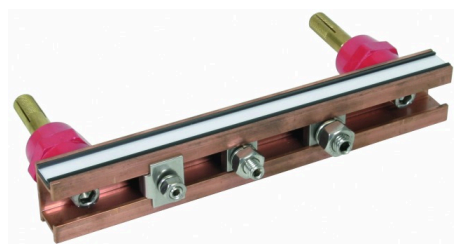

PAS IDR 1500 (472 354)

Illustrations sans engagement

Type	PAS IDR 1500
Référence	472 354
Type	IDR 1500
Matériau	Cu
Longueur	1500 mm
Raccordements max.	50
Poids	3,9 kg
Numéro tarifaire (Nomenclature Combinée EU)	85359000
GTIN (Numéro EAN)	4013364523265
UC	1 pièce(s)