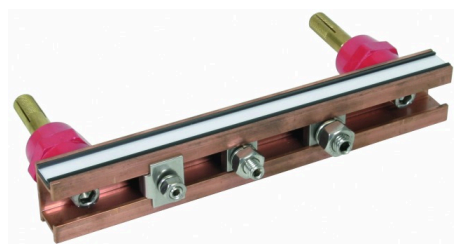

## PAS IDR 2000 (472 355)

Illustrations sans engagement

Type	PAS IDR 2000
Référence	472 355
Type	IDR 2000
Matériau	Cu
Longueur	2000 mm
Raccordements max.	65
Poids	5,2 kg
Numéro tarifaire (Nomenclature Combinée EU)	85359000
GTIN (Numéro EAN)	4013364523272
UC	1 pièce(s)