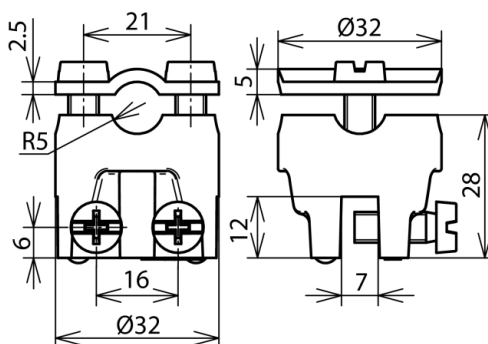

FK ZS 7.10 KBF0.7 6 RG (365 007)

Illustrations sans engagement

Arrangement:

Type	FK ZS 7.10 KBF0.7 6 RG
Référence	365 007
Plage de serrage - rainure	0,7-6 mm
Matériau - borne	RG
Plage de serrage rd	7-10 mm
Vis	⚙️ M6 x 16 mm
Matériau - vis / écrou	INOX
Tenue au courant de foudre (10/350 µs)	*
Normes	NF EN 62561-1
Poids	131 g
Numéro tarifaire (Nomenclature Combinée EU)	85359000
GTIN (Numéro EAN)	4013364024748
UC	50 pièce(s)

*) Pour l'attribution exacte, voir le certificat d'essai.

Pour L'intégration des progrès de la technique, nous réservons la possibilité d'effectuer des modifications de forme, de caractéristique et des dimensions, poids et matériaux. Les illustrations sont données sans engagement.