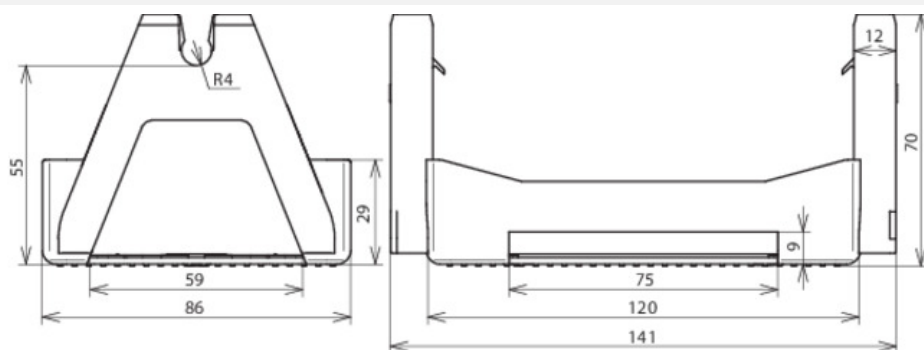

DLH KF2 8 LO 141X86X70 (253 051)

Illustrations sans engagement

Type	DLH KF2 8 LO 141X86X70
Référence	253 051
Guidage du conducteur	libre
Matériau - support conducteur	matière plastique
Couleur - support conducteur	noir •
Support conducteur rd	8 mm
Dimensions	141 x 86 x 70 mm
Remarque	pour toits plats avec membranes élastomères, monocouches ou multicouches à coincer dans les rubans bitumés (env. 300x70 mm ; à commander séparément) qui sont soudés ou collés sur les toits
Fixation	
Poids	38 g
Numéro tarifaire (Nomenclature Combinée EU)	85389099
GTIN (Numéro EAN)	4013364079823
UC	100 pièce(s)

Pour L'intégration des progrès de la technique, nous réservons la possibilité d'effectuer des modifications de forme, de caractéristique et des dimensions, poids et matériaux. Les illustrations sont données sans engagement.