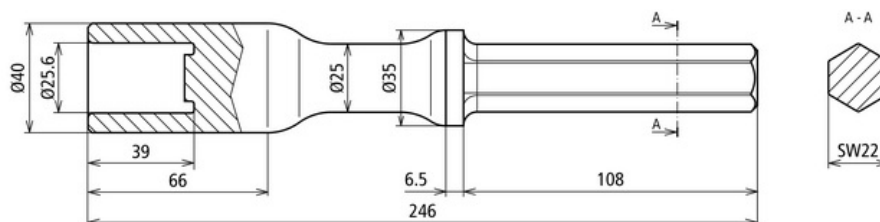

HE RE 25 SW22 VH AC STBLANK (648 007)

Illustrations sans engagement

Version pour piquets de terre tubulaires $\varnothing 25$ mm en INOX (V4A) pour la marque Atlas Copco.

Type	HE RE 25 SW22 VH AC STBLANK
Référence	648 007
Type	Cobra 149+248 und Pionjär 120+130
Logement	hexagonal SW22 x 108 mm
Matériau	St/nu
Perçage (d1 x l1)	25,6 x 39 mm
Longueur	246 mm
Diamètre - piquet	25 mm
Type - piquet de terre	RE
Poids	1,46 kg
Numéro tarifaire (Nomenclature Combinée EU)	82079099
GTIN (Numéro EAN)	4013364129177
UC	1 pièce(s)

Pour L'intégration des progrès de la technique, nous réservons la possibilité d'effectuer des modifications de forme, de caractéristique et des dimensions, poids et matériaux. Les illustrations sont données sans engagement.