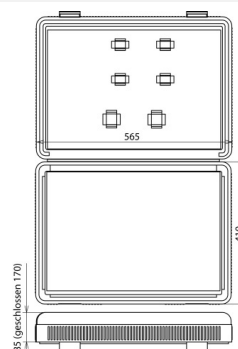

KK 56 41 17 EK HK (745 953)

Illustrations sans engagement

Illustrations sans engagement

Avec clips, pour perche de mise à la terre en deux parties

Type	KK 56 41 17 EK HK
Référence	745 953
Approprié pour	EST
Dimensions	565 x 410 x 170 mm
Couleur	noir •
Poids	4,95 kg
Numéro tarifaire (Nomenclature Combinée EU)	42021250
GTIN (Numéro EAN)	4013364137073
UC	1 pièce(s)