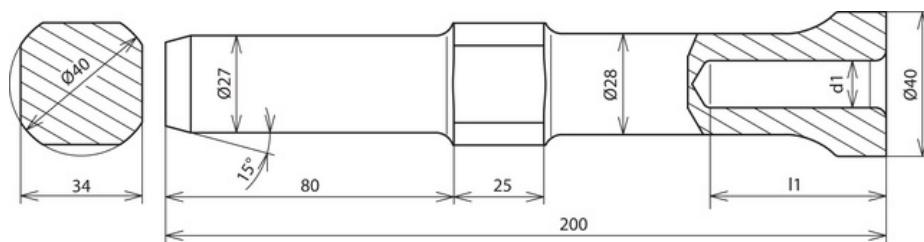

HE TE 25 R27 VH WN STBLANK (625 005)

Illustrations sans engagement

Type	HE TE 25 R27 VH WN STBLANK
Référence	625 005
Marque	Wacker Neuson
Type	BHF 30
Adaptateur	rond Ø27 x 80 mm
Matériau	St/nu
Perçage (d1 x l1)	16 x 55 mm
Longueur	200 mm
Diamètre - piquet	25 mm
Type - piquet de terre	S, Z
Poids	1,05 kg
Numéro tarifaire (Nomenclature Combinée EU)	82079099
GTIN (Numéro EAN)	4013364027046
UC	1 pièce(s)

Version spéciale insert de marteau réf. 620 039 pour l'électrode de masse Réf. 620 902 TYPE AZ NIRO (V4A).

Pour l'intégration des progrès de la technique, nous réservons la possibilité d'effectuer des modifications de forme, de caractéristique et des dimensions, poids et matériaux. Les illustrations sont données sans engagement.