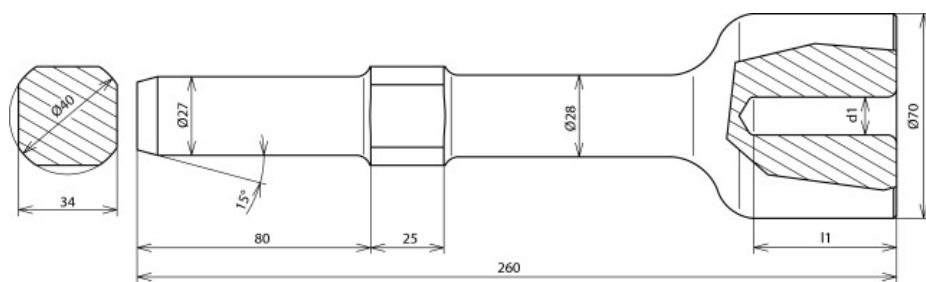

HE TE 20 R27 LVH WN STBLANK (620 009)

Illustrations sans engagement

Type	HE TE 20 R27 LVH WN STBLANK
Référence	620 009
Marque	Wacker Neuson
Type	BH 55, BH 65, BH 55rw, EH 50, EH 75 et EH 22/400
Adaptateur	rond $\varnothing 27 \times 80$ mm
Matériau	St/nu
Perçage (d1 x l1)	13 x 50 mm
Longueur	260 mm
Diamètre - piquet	20 mm
Type - piquet de terre	Z, AZ
Poids	2,8 kg
Numéro tarifaire (Nomenclature Combinée EU)	82079099
GTIN (Numéro EAN)	4013364118119
UC	1 pièce(s)

Pour l'intégration des progrès de la technique, nous réservons la possibilité d'effectuer des modifications de forme, de caractéristique et des dimensions, poids et matériaux. Les illustrations sont données sans engagement.