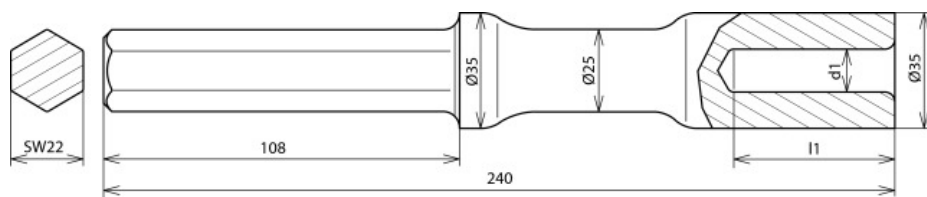

## HE TE 25 SW22 VH AC STBLANK (625 007)

Illustrations sans engagement

Type	HE TE 25 SW22 VH AC STBLANK
Référence	625 007
Marque	Atlas Copco
Type	Cobra Combi, Pionjär 120+130, CP Red Hawk (Cobra Standard)
Adaptateur	hexagonal SW22 x 108 mm
Matériau	St/nu
Perçage (d1 x l1)	16 x 55 mm
Longueur	240 mm
Diamètre - piquet	25 mm
Type - piquet de terre	Z
Poids	1,03 kg
Numéro tarifaire (Nomenclature Combinée EU)	82079099
GTIN (Numéro EAN)	4013364027091
UC	1 pièce(s)

Pour l'intégration des progrès de la technique, nous réservons la possibilité d'effectuer des modifications de forme, de caractéristique et des dimensions, poids et matériaux. Les illustrations sont données sans engagement.