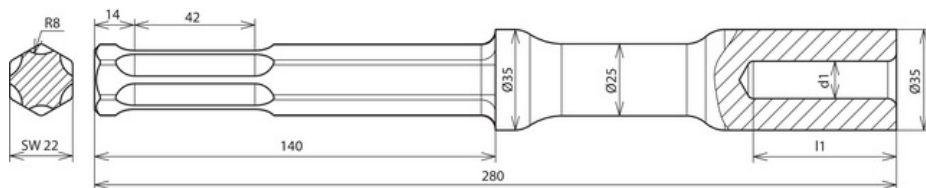

HE TE 20 TES VH HI STBLANK (620 031)

Illustrations sans engagement

Type	HE TE 20 TES VH HI STBLANK
Référence	620 031
Marque	Hilti
Type	marteaux à percussion, types TE-S
Adaptateur	hexagonal SW22
Matériau	St/nu
Perçage (d1 x l1)	13 x 50 mm
Longueur	280 mm
Diamètre - piquet	20 mm
Type - piquet de terre	Z, AZ
Poids	1,13 kg
Numéro tarifaire (Nomenclature Combinée EU)	82079099
GTIN (Numéro EAN)	4013364244849
UC	1 pièce(s)

Pour l'intégration des progrès de la technique, nous réservons la possibilité d'effectuer des modifications de forme, de caractéristique et des dimensions, poids et matériaux. Les illustrations sont données sans engagement.