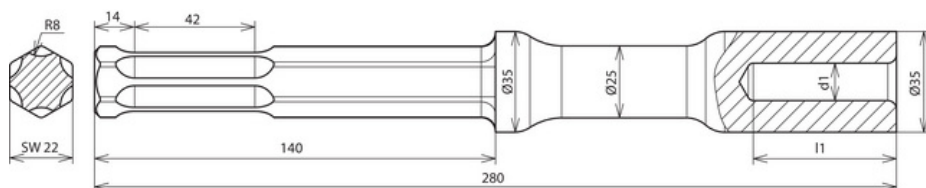

HE TE 25 TES VH HI STBLANK (625 031)

Illustrations sans engagement

Type	HE TE 25 TES VH HI STBLANK
Référence	625 031
Marque	Hilti
Type	marteaux à percussion, types TE-S
Adaptateur	hexagonal SW22
Matériau	St/nu
Perçage (d1 x l1)	16 x 55 mm
Longueur	280 mm
Diamètre - piquet	25 mm
Type - piquet de terre	Z
Poids	1,44 kg
Numéro tarifaire (Nomenclature Combinée EU)	82079099
GTIN (Numéro EAN)	4013364244856
UC	1 pièce(s)

Pour l'intégration des progrès de la technique, nous réservons la possibilité d'effectuer des modifications de forme, de caractéristique et des dimensions, poids et matériaux. Les illustrations sont données sans engagement.