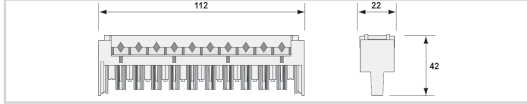

CITEL

LSAM 330 C (Mit BT RC)

- Schutzmagazin für LSA+ Leisten
- Bestückt mit 10 3-poligen GDT (Fail-Safe)

MECHANISCHE EIGENSCHAFTEN

Montage auf	LSA+ Leisten
Einbaumaße	Siehe Maßbild
Artikel Nummer	
159206	