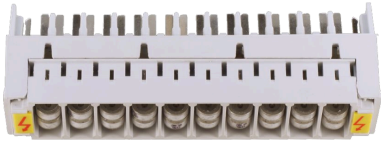

CITEL

LSAM 330 C (Mit BT RC)

- Schutzmagazin für LSA+ Leisten
- Bestückt mit 10 3-poligen GDT (Fail-Safe)

MECHANISCHE EIGENSCHAFTEN

Montage auf	LSA+ Leisten
Einbaumaße	Siehe Maßbild
Artikel Nummer	
159206	