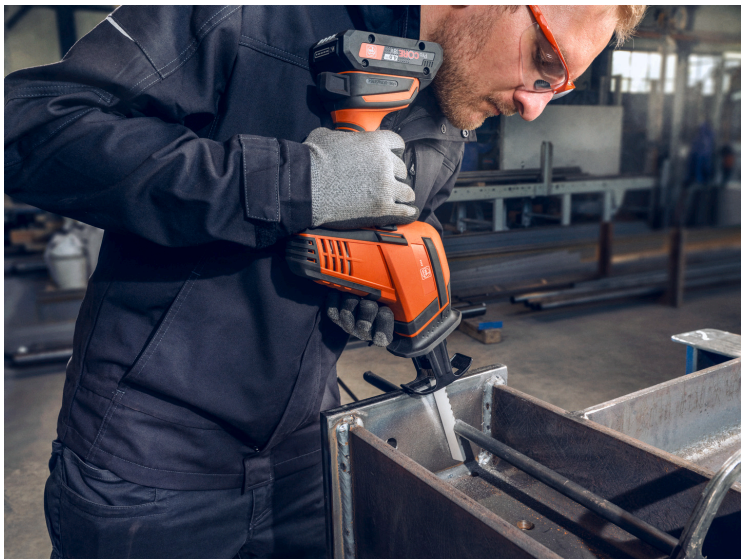

Anwendungsbeispiele

Powered by

**Kompatibel mit
AMPShare-/ Bosch
Professional 18 V
Akkus.** | Compatible
with AMPShare/Bosch

Professional 18 V batteries. | Compatible avec
les batteries 18 V AMPShare/Bosch Professional. |
Compatible con baterías AMPShare/Bosch
Professional de 18 V. | Compatible con le batterie
AMPShare / Bosch Professional da 18 V.