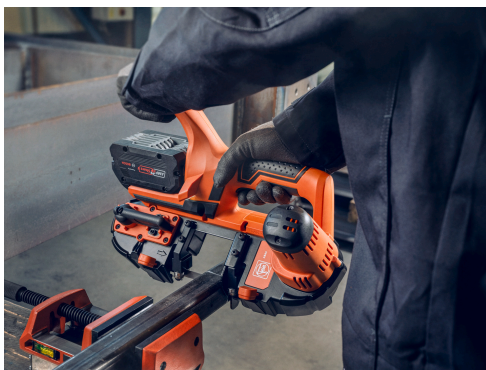

Exemples d'application

Powered by **BOSCH**

**Kompatibel mit
AMPShare- / Bosch
Professional 18 V
Akkus.** | Compatible
with AMPShare/Bosch

Professional 18 V batteries. | Compatible avec
les batteries 18 V AMPShare/Bosch Professional. |
Compatible con baterías AMPShare/Bosch
Professional de 18 V. | Compatibile con le batterie
AMPShare / Bosch Professional da 18 V.