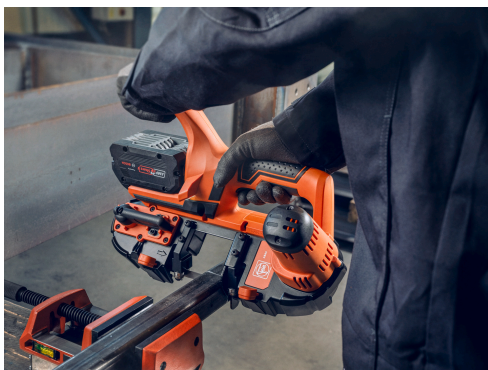

Toepassingsvoorbeelden

Powered by **BOSCH**

**Kompatibel mit
AMPShare- / Bosch
Professional 18 V**

Akkus. | Compatible
with AMPShare/Bosch

Professional 18 V batteries. | Compatible avec
les batteries 18 V AMPShare/Bosch Professional. |
Compatible con baterías AMPShare/Bosch
Professional de 18 V. | Compatibile con le batterie
AMPShare / Bosch Professional da 18 V.