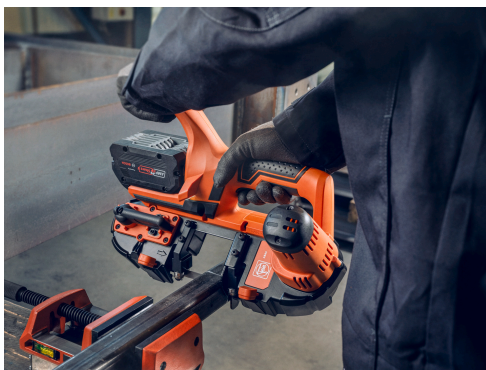

Anwendungsbeispiele

Powered by **BOSCH**

**Kompatibel mit
AMPShare- / Bosch
Professional 18 V**

Akkus. | Compatible
with AMPShare/Bosch

Professional 18 V batteries. | Compatible avec
les batteries 18 V AMPShare/Bosch Professional. |
Compatible con baterías AMPShare/Bosch
Professional de 18 V. | Compatibile con le batterie
AMPShare / Bosch Professional da 18 V.