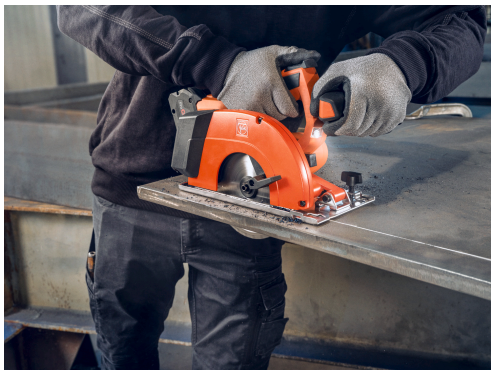

Exemples d'application

Powered by **BOSCH**

**Kompatibel mit
AMPShare-/ Bosch
Professional 18 V
Akkus.** | Compatible
with AMPShare/Bosch

Professional 18 V batteries. | Compatible avec
les batteries 18 V AMPShare/Bosch Professional. |
Compatible con baterías AMPShare/Bosch
Professional de 18 V. | Compatibile con le batterie
AMPShare / Bosch Professional da 18 V.