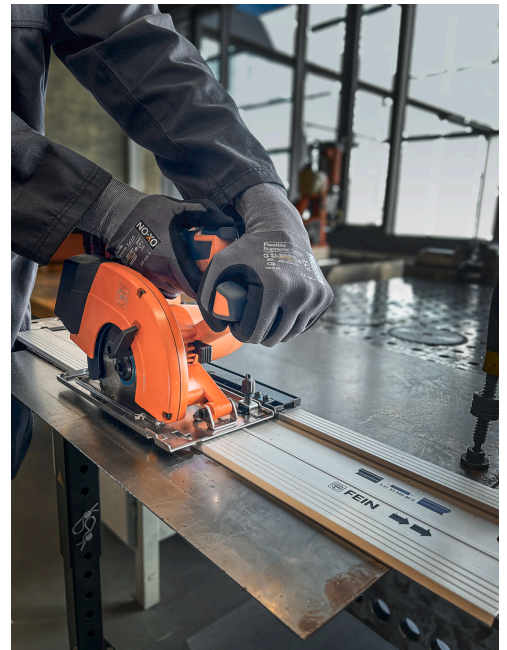

Exemples d'application

Powered by **BOSCH**

**Kompatibel mit
AMPShare-/ Bosch
Professional 18 V
Akkus.** | Compatible
with AMPShare/Bosch

Professional 18 V batteries. | Compatible avec
les batteries 18 V AMPShare/Bosch Professional. |
Compatible con baterías AMPShare/Bosch
Professional de 18 V. | Compatibile con le batterie
AMPShare / Bosch Professional da 18 V.