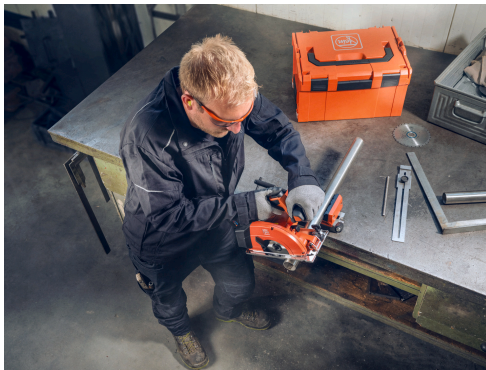

Exemples d'application

Powered by **BOSCH**

**Kompatibel mit
AMPShare-/ Bosch
Professional 18 V
Akkus.** | Compatible
with AMPShare/Bosch

Professional 18 V batteries. | Compatible avec
les batteries 18 V AMPShare/Bosch Professional. |
Compatible con baterías AMPShare/Bosch
Professional de 18 V. | Compatibile con le batterie
AMPShare / Bosch Professional da 18 V.