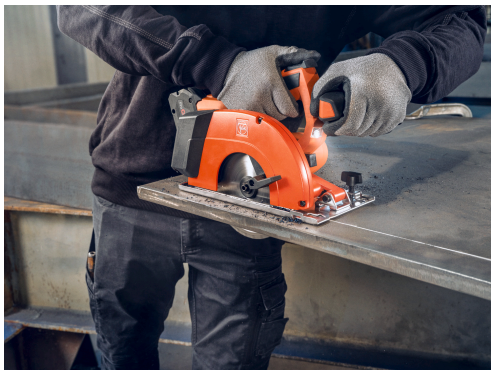

Anwendungsbeispiele

Powered by **BOSCH**

**Kompatibel mit
AMPShare-/ Bosch
Professional 18 V
Akkus.** | Compatible
with AMPShare/Bosch

Professional 18 V batteries. | Compatible avec
les batteries 18 V AMPShare/Bosch Professional. |
Compatible con baterías AMPShare/Bosch
Professional de 18 V. | Compatibile con le batterie
AMPShare / Bosch Professional da 18 V.