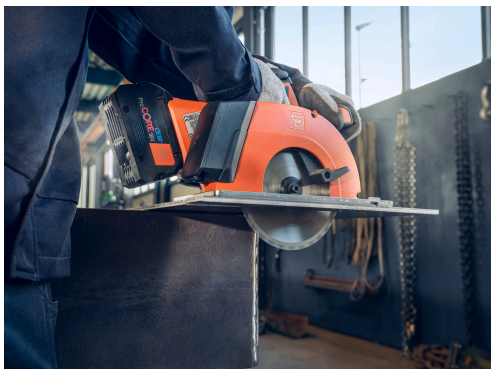

Anwendungsbeispiele

Powered by **BOSCH**

**Kompatibel mit
AMPShare-/ Bosch
Professional 18 V
Akkus.** | Compatible
with AMPShare/Bosch

Professional 18 V batteries. | Compatible avec
les batteries 18 V AMPShare/Bosch Professional. |
Compatible con baterías AMPShare/Bosch
Professional de 18 V. | Compatibile con le batterie
AMPShare / Bosch Professional da 18 V.