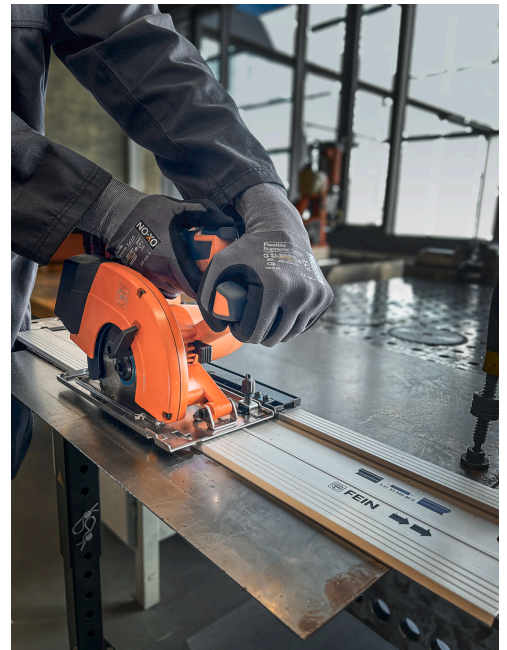

Anwendungsbeispiele

Powered by **BOSCH**

**Kompatibel mit
AMPShare-/ Bosch
Professional 18 V
Akkus.** | Compatible
with AMPShare/Bosch

Professional 18 V batteries. | Compatible avec
les batteries 18 V AMPShare/Bosch Professional. |
Compatible con baterías AMPShare/Bosch
Professional de 18 V. | Compatibile con le batterie
AMPShare / Bosch Professional da 18 V.