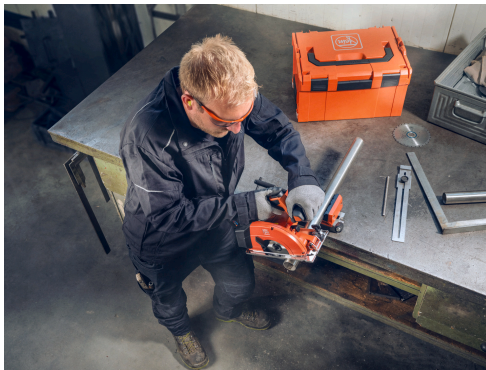

Anwendungsbeispiele

Powered by **BOSCH**

**Kompatibel mit
AMPShare-/ Bosch
Professional 18 V
Akkus.** | Compatible
with AMPShare/Bosch

Professional 18 V batteries. | Compatible avec
les batteries 18 V AMPShare/Bosch Professional. |
Compatible con baterías AMPShare/Bosch
Professional de 18 V. | Compatibile con le batterie
AMPShare / Bosch Professional da 18 V.