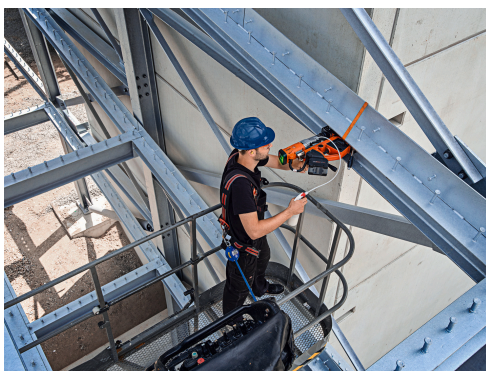

Toepassingsvoorbeelden

Powered by **BOSCH**

**Kompatibel mit
AMPShare- / Bosch
Professional 18 V**

Akkus. | Compatible
with AMPShare/Bosch

Professional 18 V batteries. | Compatible avec
les batteries 18 V AMPShare/Bosch Professional. |
Compatible con baterías AMPShare/Bosch
Professional de 18 V. | Compatibile con le batterie
AMPShare / Bosch Professional da 18 V.